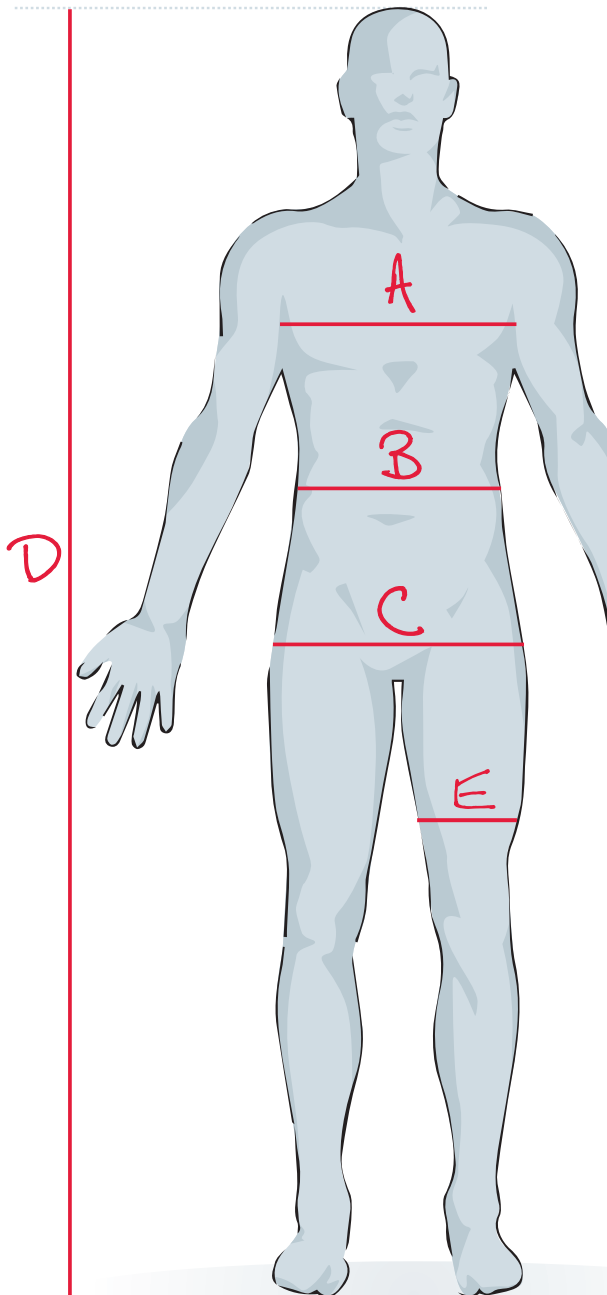

Taglie		XS	S	M	L	XL	XXL	XXXL
A	Torace / Chest	88	92	96	100	104	108	112
B	Vita / Waist cm	76	80	84	88	92	96	100
C	Bacino / Hip cm	92	96	100	104	109	114	119
D	Altezza / Height cm	150/ 159	160/ 169	170/ 179	180/ 185	189/ 190	191/ 195	<195
E	Circonferenza coscia cm	34	35	36	38	40	42	<44
Peso / Weight kg		<60	<70	<75	<80	<85	<90	<95

I dati di tabella taglia sono intesi quale suggerimento del produttore.
La vestibilità può dipendere dal vostro gusto personale e della struttura corporea di ogni persona.

Taglie		XS	S	M	L	XL	XXL	XXXL
A	Torace / Chest cm	76-80	81-88	89-96	97-104	105-112	113-120	>121
B	Vita / Waist cm	76	80	84	88	92	96	100
C	Bacino / Hip cm	86	92	96	100	105	112	118
D	Altezza / Height	150/ 159	160/ 169	170/ 179	180/ 185	189/ 190	191/ 195	<195
E	Circonferenza coscia cm	34	35	36	38	40	42	<44
Peso / Weight kg		<60	<70	<75	<80	<85	<90	<95

I dati di tabella taglia sono intesi quale suggerimento del produttore.
La vestibilità può dipendere dal vostro gusto personale e della struttura corporea di ogni persona.